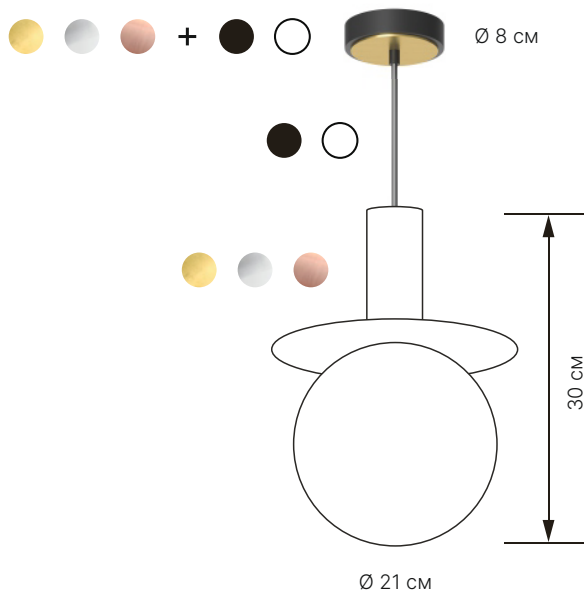

Ссылки

[Магазин](#) [Каталог](#)
[3Д файл](#) [Инструкция](#)
[Уход](#)