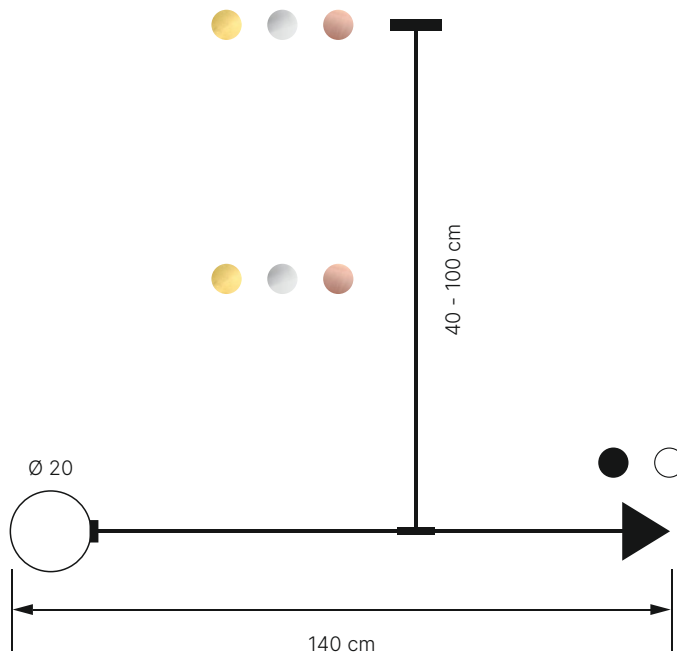

Linea trig

Тип	потолочный
Размеры	Д 140 см х В 40 - 100 см
Лампа	G4 5Вт 3000K

Материалы

Металл шлифованная латунь
шлифованная сталь
шлифованная медь

Камень черный гранит
белый мрамор

Плафон сатиновое стекло

Прикосновение к металлу без перчаток может вызвать появление пятен в местах контакта.

Ссылки

[Магазин](#) [Каталог](#)
[3Д файл](#) [Инструкция](#)
[Уход](#)

Linea trig

Артикулы

Модель	Высота	Металл	Финишная отделка	Камень
LTR	4 40 см	BR латунь	1 шлифованная	BL черный гранит
	6 60 см	ST сталь	2 полированная	WH белый мрамор
	8 80 см	CO медь	3 матированная	
	1 100 см		4 вороненая	
LTR	4	BR	1	BL
LTR4BR1BL				