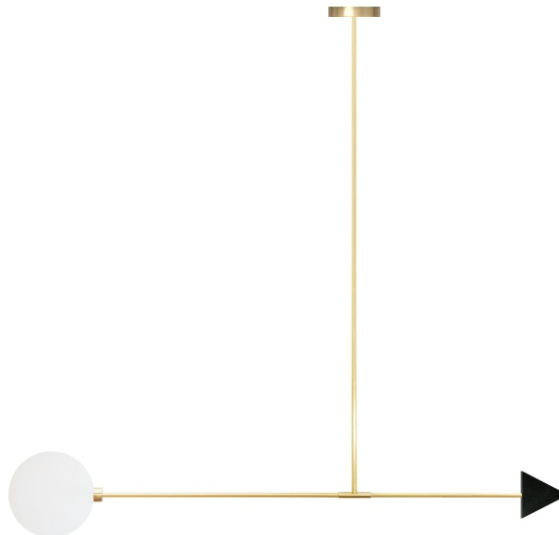

Linea trig

Тип	потолочный
Размеры	Д 140 см х В 40 - 100 см
Лампа	G4 5Вт 3000K

Материалы

Металл шлифованная латунь
шлифованная сталь
шлифованная медь

Камень черный гранит
белый мрамор

Плафон сатиновое стекло

Прикосновение к металлу без перчаток может вызвать появление пятен в местах контакта.

Ссылки

[Магазин](#) [Каталог](#)
[3Д файл](#) [Инструкция](#)
[Уход](#)

Linea trig

Артикулы

Модель	Высота	Металл	Финишная отделка	Камень
LTR	4 40 см	BR латунь	1 шлифованная	BL черный гранит
	6 60 см	ST сталь	2 полированная	WH белый мрамор
	8 80 см	CO медь	3 матированная	
	1 100 см		4 вороненая	
LTR	4	BR	1	BL
LTR4BR1BL				