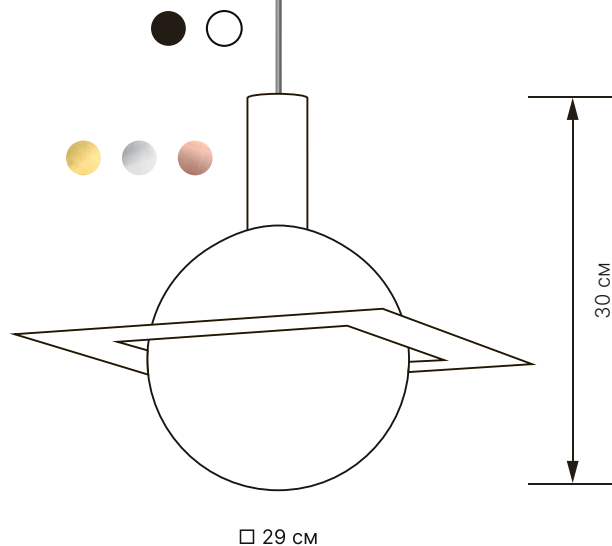

Quad 30

Тип	подвесной
Размеры	□ 29 см x В 30 см
Лампа	G4 5Вт 3000K

Материалы

Металл шлифованная латунь
шлифованная сталь
шлифованная медь

Провод черный
белый

Плафон сатиновое стекло

Кастомизация

Большинство наших изделий могут быть доработаны по индивидуальному заказу. Для получения дополнительной информации, пожалуйста, пишите на order@atris.design

Ссылки

[Магазин](#) [Каталог](#)
[3Д файл](#) [Инструкция](#)
[Уход](#)

Quad 30

Артикулы

Модель	Металл	Финишная отделка	Провод	Длина провода
QUA30	BR латунь	1 шлифованная	BL черный	8 80 см
	ST сталь	2 полированная	WH белый	2 200 см
	CO медь	3 матированная		5 500 см
		4 вороненая		
QUA30	BR	1	BL	8