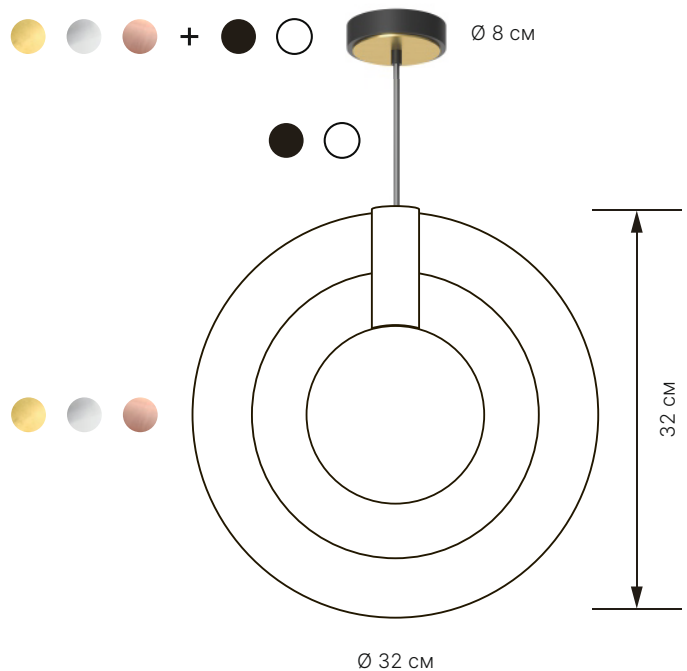

Уход

Металл не покрыт финишным слоем. Со временем медь и латунь будут менять свой облик, постепенно темнея и покрываясь патиной.

Прикосновение к металлу без перчаток может вызвать появление пятен в местах контакта.