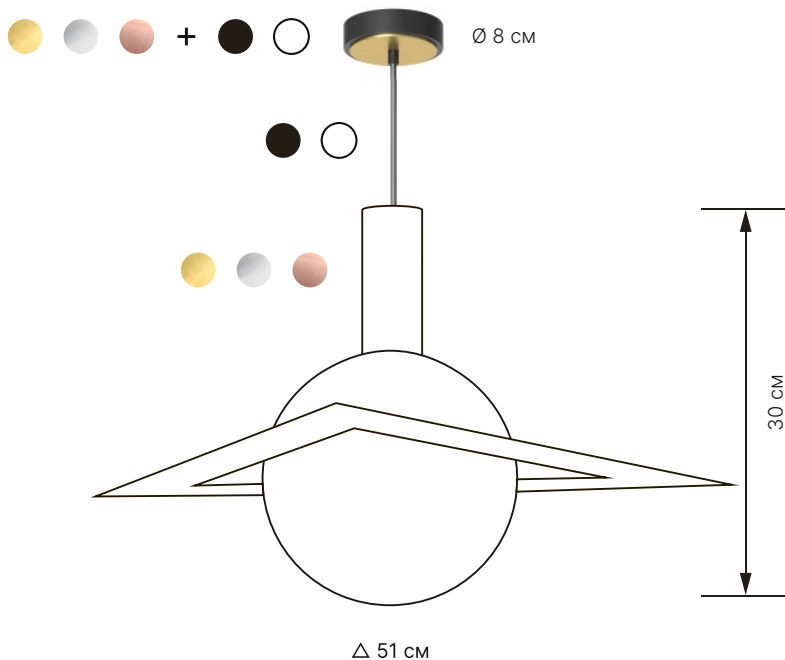

Trig 50

Тип	подвесной
Размеры	△ 51 см x В 30 см
Лампа	G4 5Вт 3000K

Материалы

Металл шлифованная латунь
шлифованная сталь
шлифованная медь

Провод черный
белый

Плафон сатиновое стекло

Кастомизация

Большинство наших изделий могут быть доработаны по индивидуальному заказу. Для получения дополнительной информации, пожалуйста, пишите на order@atris.design

Ссылки

[Магазин](#) [Каталог](#)
[3Д файл](#) [Инструкция](#)
[Уход](#)

Trig 50

Артикулы

Модель	Металл	Финишная отделка	Провод	Длина провода
TRG50	BR латунь	1 шлифованная	BL черный	8 80 см
	ST сталь	2 полированная	WH белый	2 200 см
	CO медь	3 матированная		5 500 см
		4 вороненая		
TRG50	BR	1	BL	8