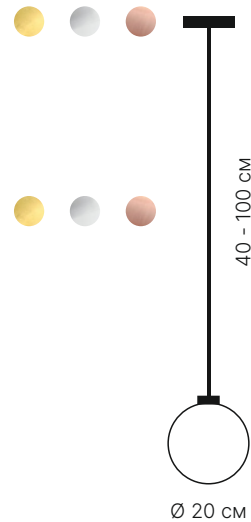

Уход

Металл не покрыт финишным слоем. Со временем медь и латунь будут менять свой облик, постепенно темнея и покрываясь патиной.

Прикосновение к металлу без перчаток может вызвать появление пятен в местах контакта.