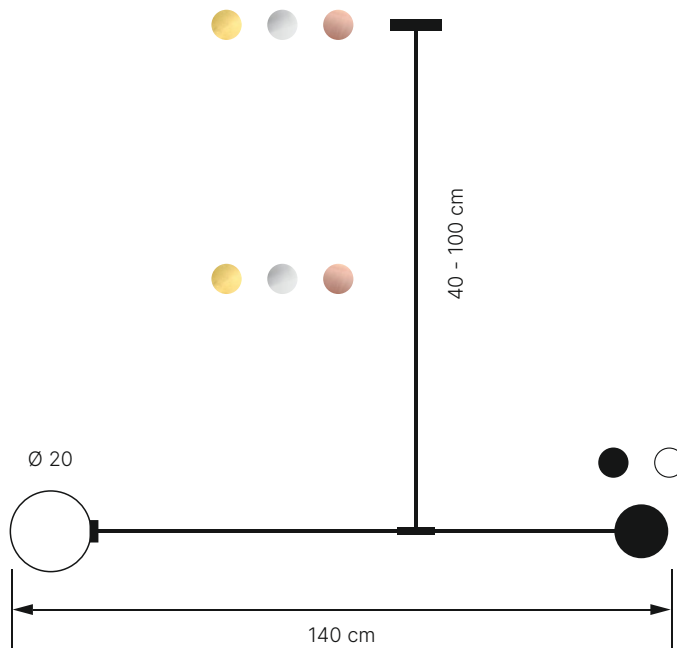

Linea disc

Тип	потолочный
Размеры	Д 140 см х В 40 - 100 см
Лампа	G4 5Вт 3000K

Материалы

Металл шлифованная латунь
шлифованная сталь
шлифованная медь

Камень черный гранит
белый мрамор

Плафон сатиновое стекло

Прикосновение к металлу без перчаток может вызвать появление пятен в местах контакта.

Ссылки

[Магазин](#) [Каталог](#)
[3Д файл](#) [Инструкция](#)
[Уход](#)

Wishnya

Libra disc

Артикулы

Модель	Высота	Металл	Финишная отделка	Камень
LDS	4 40 см	BR латунь	1 шлифованная	BL черный гранит
	6 60 см	ST сталь	2 полированная	WH белый мрамор
	8 80 см	CO медь	3 матированная	
	1 100 см		4 вороненая	
LDS	4	BR	1	BL
				LDS4BR1BL