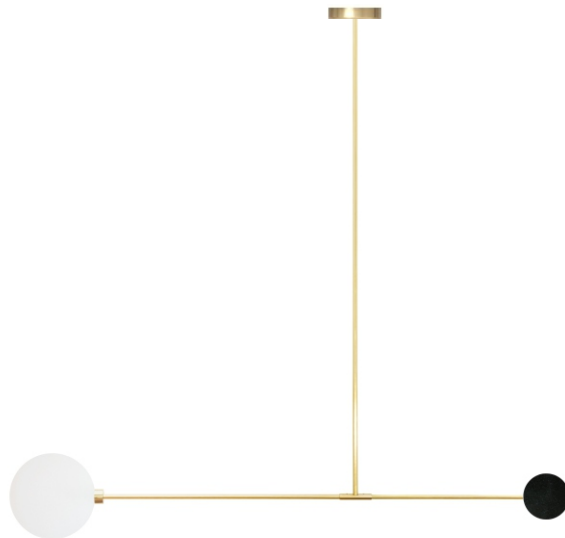

Linea disc

Тип	потолочный
Размеры	Д 140 см х В 40 - 100 см
Лампа	G4 5Вт 3000K

Материалы

Металл шлифованная латунь
шлифованная сталь
шлифованная медь

Камень черный гранит
белый мрамор

Плафон сатиновое стекло

Кастомизация

Большинство наших изделий могут быть доработаны по индивидуальному заказу. Для получения дополнительной информации, пожалуйста, пишите на order@atris.design

Уход

Металл не покрыт финишным слоем. Со временем медь и латунь будут менять свой облик, постепенно темнея и покрываясь патиной.

Прикосновение к металлу без перчаток может вызвать появление пятен в местах контакта.

Ссылки

[Магазин](#) [Каталог](#)
[3Д файл](#) [Инструкция](#)
[Уход](#)

Wishnya

Libra disc

Артикулы

Модель	Высота	Металл	Финишная отделка	Камень
LDS	4 40 см	BR латунь	1 шлифованная	BL черный гранит
	6 60 см	ST сталь	2 полированная	WH белый мрамор
	8 80 см	CO медь	3 матированная	
	1 100 см		4 вороненая	
LDS	4	BR	1	BL
				LDS4BR1BL

Латунь +
Черный гранит

Сталь +
Черный гранит

Медь +
Черный гранит

Латунь +
Белый мрамор

Сталь +
Белый мрамор

Медь +
Белый мрамор