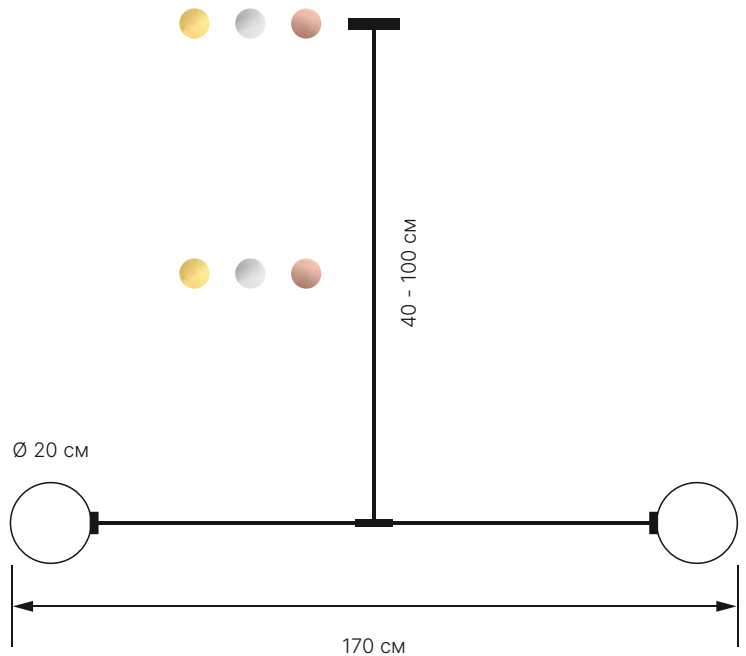

Linea

Тип	потолочный
Размеры	Д 170 см х В 40 - 100 см
Лампа	G4 5Вт 3000К х 2

Материалы

Металл	шлифованная латунь шлифованная сталь шлифованная медь
--------	---

Плафон	сатиновое стекло
--------	------------------

Прикосновение к металлу без перчаток может вызвать появление пятен в местах контакта.

Ссылки

Магазин	Каталог
3Д файл	Инструкция
Уход	

Linea

Артикулы

<u>Модель</u>	<u>Высота</u>	<u>Металл</u>	<u>Финишная отделка</u>
LIN	4 40 см 6 60 см 8 80 см 1 100 см	BR латунь ST сталь CO медь	1 шлифованная 2 полированная 3 матированная 4 вороненая
LIN	4	BR	1
LIN4BR1			