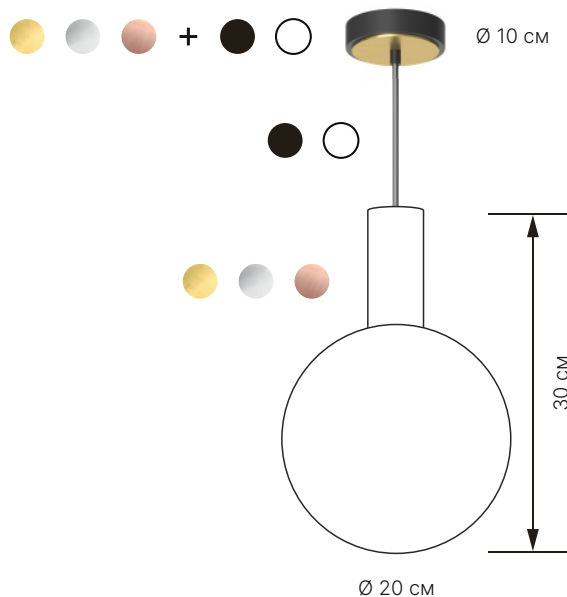

Ссылки

[Магазин](#) [Каталог](#)
[3Д файл](#) [Инструкция](#)
[Уход](#)