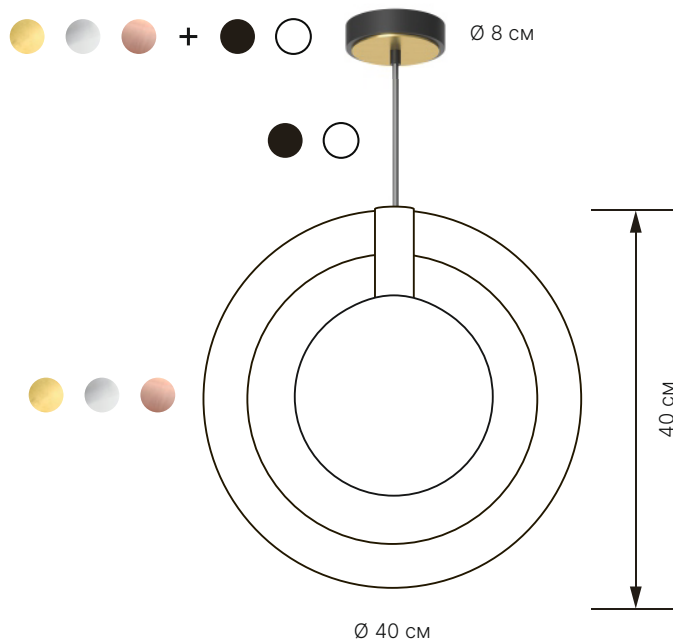

Radius 40

Тип	подвесной
Размеры	Ø 40 см x В 40 см
Лампа	G4 5Вт 3000K

Материалы

Металл шлифованная латунь
шлифованная сталь
шлифованная медь

Провод черный
белый

Плафон сатиновое стекло

Кастомизация

Большинство наших изделий могут быть доработаны по индивидуальному заказу. Для получения дополнительной информации, пожалуйста, пишите на order@atris.design

Ссылки

[Магазин](#) [Каталог](#)
[3Д файл](#) [Инструкция](#)
[Уход](#)

Radius 40

Артикулы

Модель	Металл	Финишная отделка	Провод	Длина провода
RAD40	BR латунь	1 шлифованная	BL черный	8 80 см
	ST сталь	2 полированная	WH белый	2 200 см
	CO медь	3 матированная		5 500 см
		4 вороненая		
RAD40	BR	1	BL	8