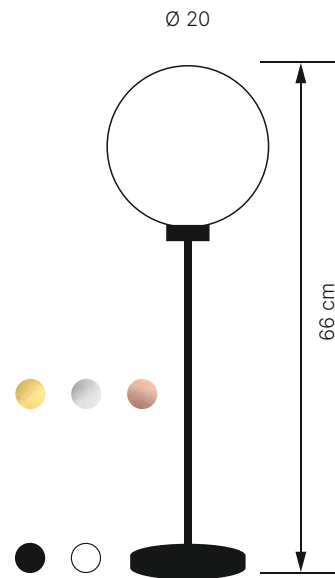

## Verti table

|         |                |
|---------|----------------|
| Тип     | настольный     |
| Размеры | Ø 20 x B 66 см |
| Лампа   | G4 5Вт 3000K   |

## Verti table