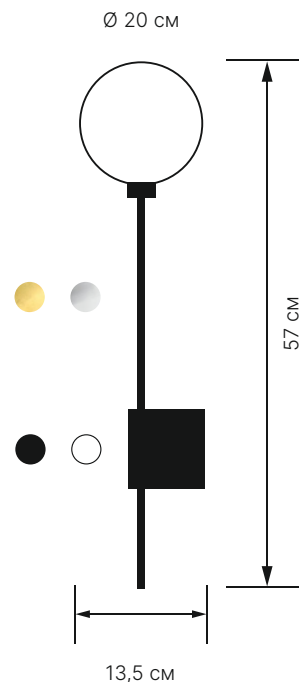

Уход

Металл не покрыт финишным слоем. Со временем медь и латунь будут менять свой облик, постепенно темнея и покрываясь патиной.

Прикосновение к металлу без перчаток может вызвать появление пятен в местах контакта.