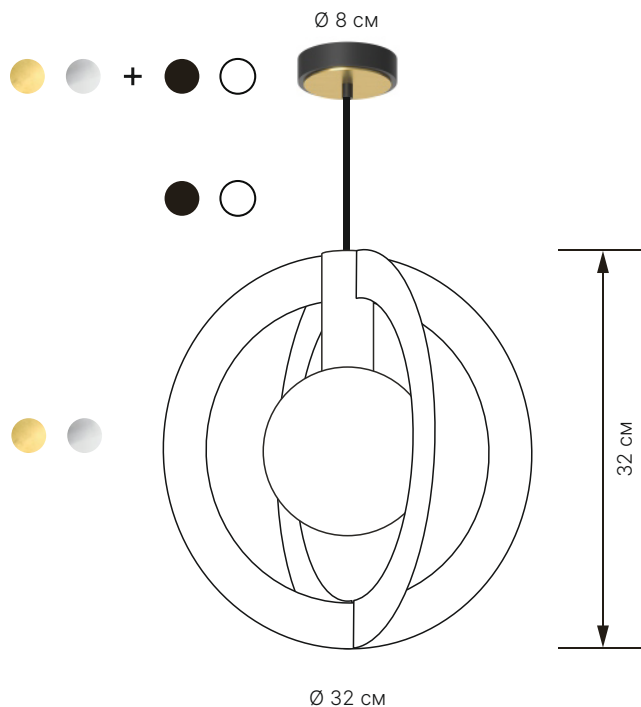

atris

Diaradius 32

Тип	подвесной
Размеры	Ø 32 см x В 32 см
Лампа	G4 5Вт

Материалы

Металл шлифованная латунь
шлифованная сталь

Провод черный
белый

Плафон сатиновое стекло

Кастомизация

Прикосновение к металлу без перчаток может вызвать появление пятен в местах контакта.

atris

Diaradius 32

Артикулы

Модель	Металл	Финишная отделка	Провод	Длина провода
DIA32	BR латунь	1 шлифованная	BL черный	8 80 см
	ST сталь	2 полированная	WH белый	2 200 см
		3 матированная		5 500 см
		4 вороненая		
DIA32	BR	1	BL	8

DIA32BR1BL8

Латунь

Сталь