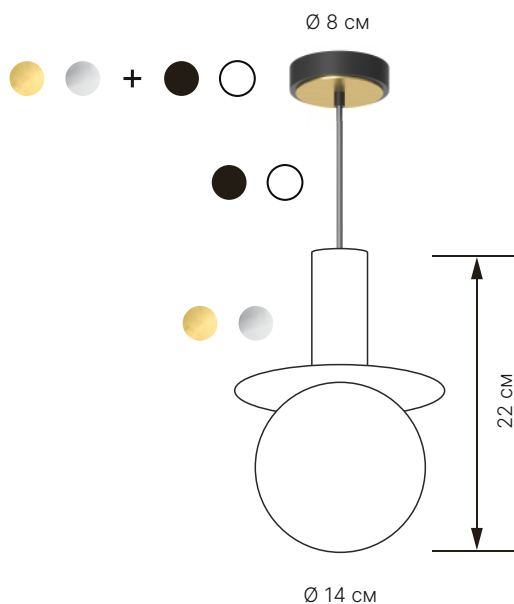

atris

Disc 14

Тип	подвесной
Размеры	Ø 14 см x В 22 см
Лампа	G4 5Вт

Материалы

Металл шлифованная латунь
шлифованная сталь

Провод черный
белый

Плафон сатиновое стекло

Кастомизация

Прикосновение к металлу без перчаток может вызвать появление пятен в местах контакта.

atris

Disc 14

Артикулы

Модель	Металл	Финишная отделка	Провод	Длина провода
DSC14	BR латунь	1 шлифованная	BL черный	8 80 см
	ST сталь	2 полированная	WH белый	2 200 см
		3 матированная		5 500 см
		4 вороненая		
DSC14	BR	1	BL	8
DSC14BR1BL8				