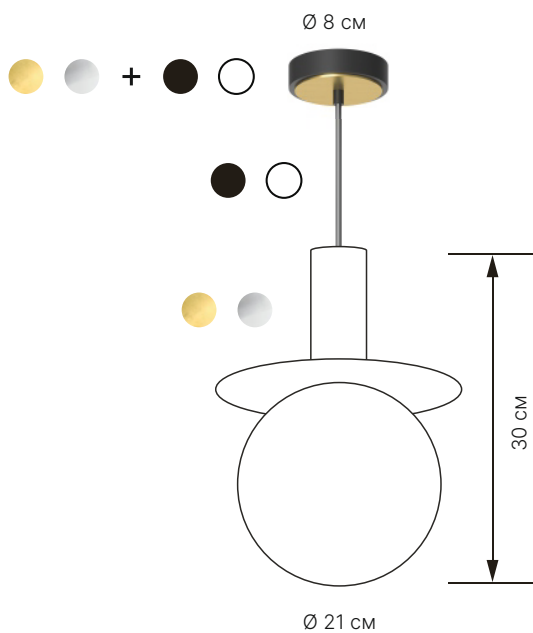

atris

Disc 21

Тип	подвесной
Размеры	Ø 21 см x В 30 см
Лампа	G4 5Вт

Материалы

Металл шлифованная латунь
шлифованная сталь

Провод черный
белый

Плафон сатиновое стекло

Кастомизация

Прикосновение к металлу без перчаток может вызвать появление пятен в местах контакта.

atris

Disc 21

Артикулы

Модель	Металл	Финишная отделка	Провод	Длина провода
DSC21	BR латунь	1 шлифованная	BL черный	8 80 см
	ST сталь	2 полированная	WH белый	2 200 см
		3 матированная		5 500 см
		4 вороненая		
DSC21	BR	1	BL	8
DSC21BR1BL8				