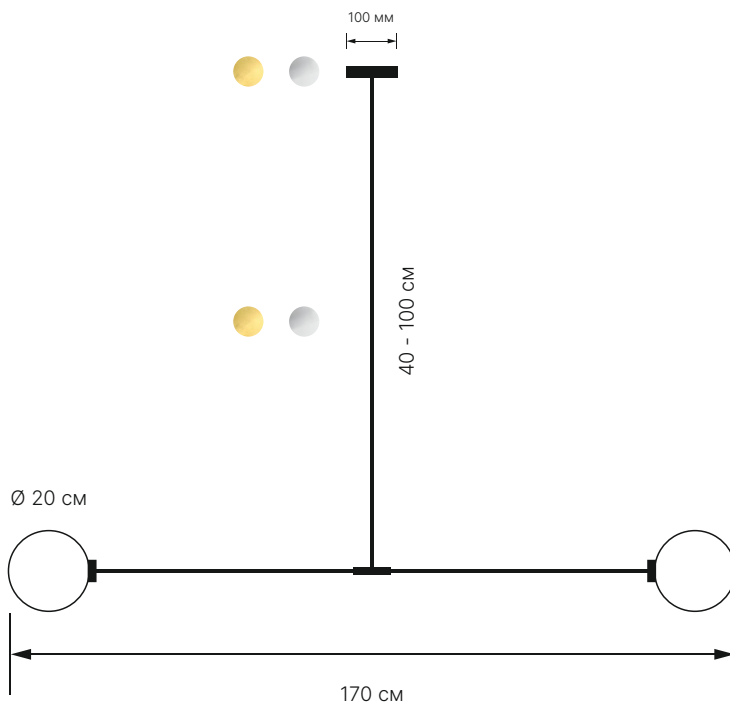

Уход

Металл не покрыт финишным слоем. Со временем медь и латунь будут менять свой облик, постепенно темнея и покрываясь патиной.

Прикосновение к металлу без перчаток может вызвать появление пятен в местах контакта.