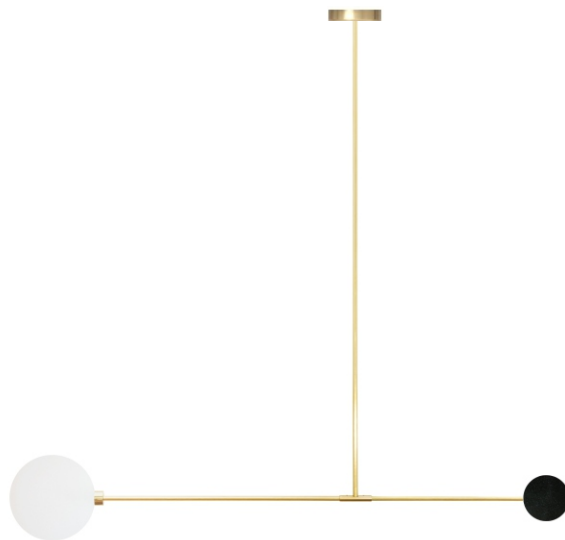

atris

Linea disc

Тип	потолочный
Размеры	Д 140 см х В 40 - 100 см
Лампа	G4 5Вт

Материалы

Металл шлифованная латунь
шлифованная сталь

Камень черный гранит
белый мрамор

Плафон сатиновое стекло

Кастомизация

Прикосновение к металлу без перчаток может вызвать появление пятен в местах контакта.

atris

Linea disc

Артикулы

Модель	Высота	Металл	Финишная отделка	Камень
LDS	4 40 см	BR латунь	1 шлифованная	BL черный гранит
	6 60 см	ST сталь	2 полированная	WH белый мрамор
	8 80 см		3 матированная	
	1 100 см		4 вороненая	
LDS	4	BR	1	BL
LDS4BR1BL				

Латунь +
Черный гранит

Сталь +
Черный гранит

Латунь +
Белый мрамор

Сталь +
Белый мрамор