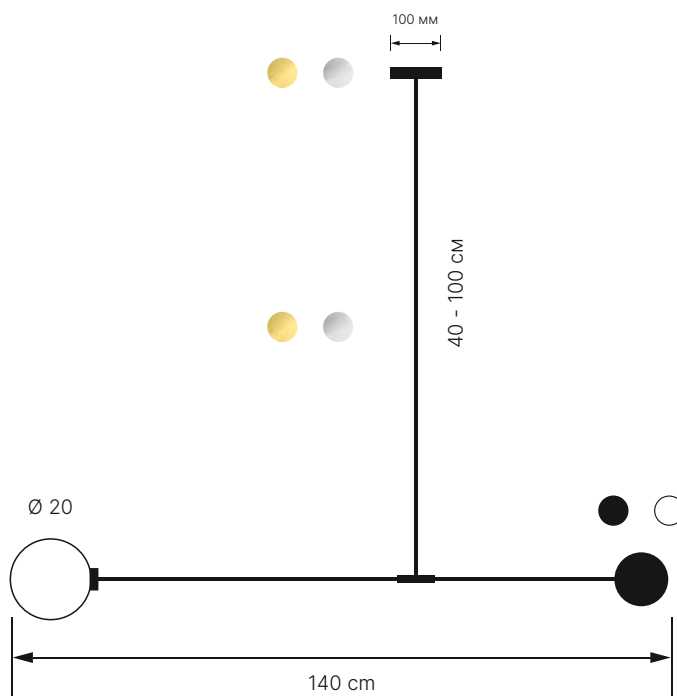

atris

Linea disc

Тип	потолочный
Размеры	Д 140 см х В 40 - 100 см
Лампа	G4 5Вт

Материалы

Металл шлифованная латунь
шлифованная сталь

Камень черный гранит
белый мрамор

Плафон сатиновое стекло

Кастомизация

Прикосновение к металлу без перчаток может вызвать появление пятен в местах контакта.

atris

Linea disc

Артикулы

Модель	Высота	Металл	Финишная отделка	Камень
LDS	4 40 см	BR латунь	1 шлифованная	BL черный гранит
	6 60 см	ST сталь	2 полированная	WH белый мрамор
	8 80 см		3 матированная	
	1 100 см		4 вороненая	
LDS	4	BR	1	BL
LDS4BR1BL				