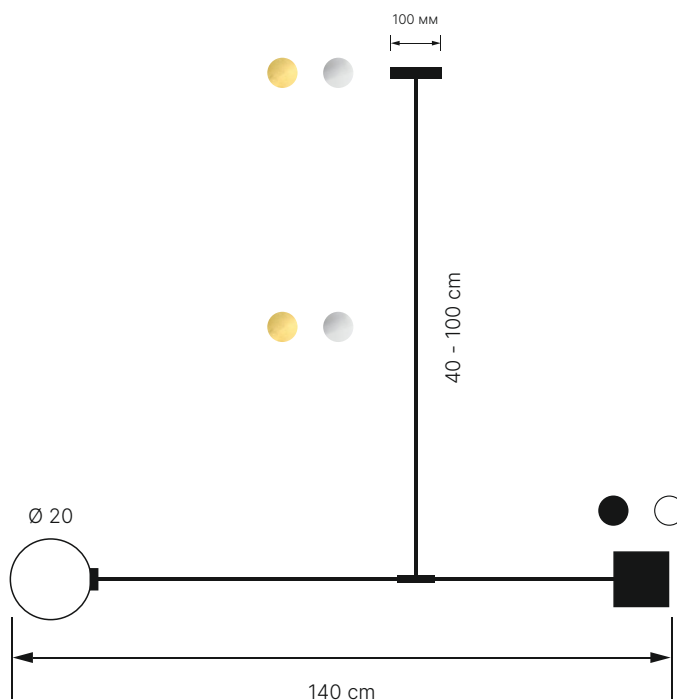

atris

Linea quad

Тип	потолочный
Размеры	Д 140 см х В 40 - 100 см
Лампа	G4 5Вт

Материалы

Металл шлифованная латунь
шлифованная сталь

Камень черный гранит
белый мрамор

Плафон сатиновое стекло

Кастомизация

Прикосновение к металлу без перчаток может вызвать появление пятен в местах контакта.

atris

Linea quad

Артикулы

Модель	Высота	Металл	Финишная отделка	Камень
LQU	4 40 см	BR латунь	1 шлифованная	BL черный гранит
	6 60 см	ST сталь	2 полированная	WH белый мрамор
	8 80 см		3 матированная	
	1 100 см		4 вороненая	
LQU	4	BR	1	BL
LQU4BR1BL				