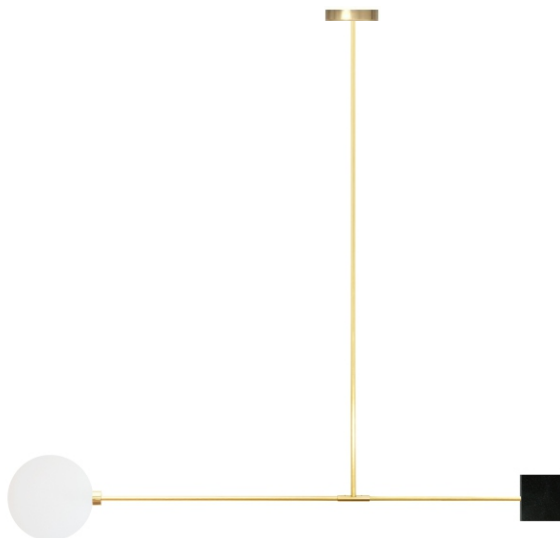

atris

Linea quad

Тип	потолочный
Размеры	Д 140 см х В 40 - 100 см
Лампа	G4 5Вт

Материалы

Металл шлифованная латунь
шлифованная сталь

Камень черный гранит
белый мрамор

Плафон сатиновое стекло

Кастомизация

Прикосновение к металлу без перчаток может вызвать появление пятен в местах контакта.

atris

Linea quad

Артикулы

Модель	Высота	Металл	Финишная отделка	Камень
LQU	4 40 см	BR латунь	1 шлифованная	BL черный гранит
	6 60 см	ST сталь	2 полированная	WH белый мрамор
	8 80 см		3 матированная	
	1 100 см		4 вороненая	
LQU	4	BR	1	BL
LQU4BR1BL				

Латунь +
Черный гранит

Сталь +
Черный гранит

Латунь +
Белый мрамор

Сталь +
Белый мрамор