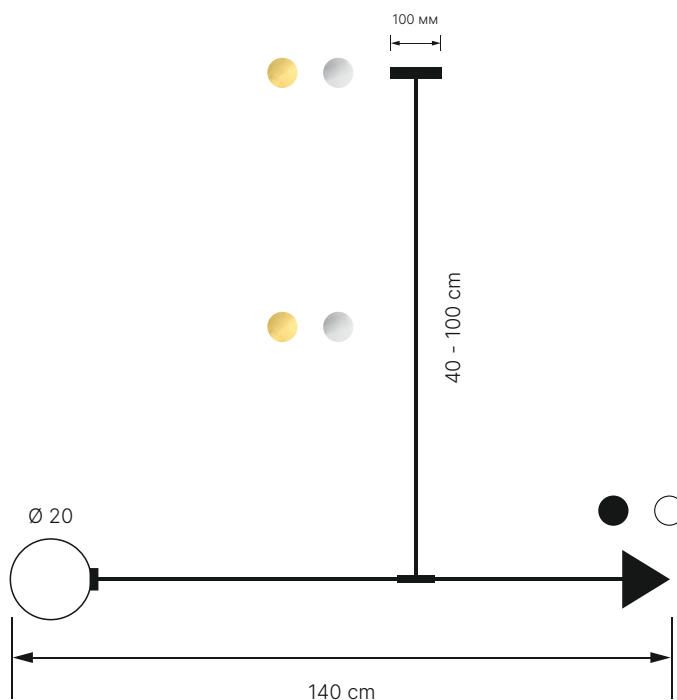

atris

Linea trig

Тип	потолочный
Размеры	Д 140 см x В 40 - 100 см
Лампа	G4 5Вт

Материалы

Металл шлифованная латунь
шлифованная сталь

Камень черный гранит
белый мрамор

Плафон сатиновое стекло

Кастомизация

Прикосновение к металлу без перчаток может вызвать появление пятен в местах контакта.

atris

Linea trig

Артикулы

Модель	Высота	Металл	Финишная отделка	Камень
LTR	4 40 см	BR латунь	1 шлифованная	BL черный гранит
	6 60 см	ST сталь	2 полированная	WH белый мрамор
	8 80 см		3 матированная	
	1 100 см		4 вороненая	
LTR	4	BR	1	BL
LTR4BR1BL				