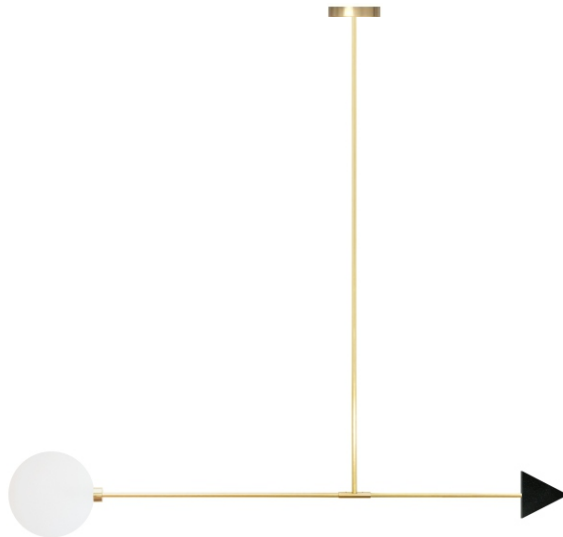

atris

Linea trig

Тип	потолочный
Размеры	Д 140 см x В 40 - 100 см
Лампа	G4 5Вт

Материалы

Металл шлифованная латунь
шлифованная сталь

Камень черный гранит
белый мрамор

Плафон сатиновое стекло

Кастомизация

Прикосновение к металлу без перчаток может вызвать появление пятен в местах контакта.

atris

Linea trig

Артикулы

Модель	Высота	Металл	Финишная отделка	Камень
LTR	4 40 см	BR латунь	1 шлифованная	BL черный гранит
	6 60 см	ST сталь	2 полированная	WH белый мрамор
	8 80 см		3 матированная	
	1 100 см		4 вороненая	
LTR	4	BR	1	BL
LTR4BR1BL				

Латунь +
Черный гранит

Сталь +
Черный гранит

Латунь +
Белый мрамор

Сталь +
Белый мрамор