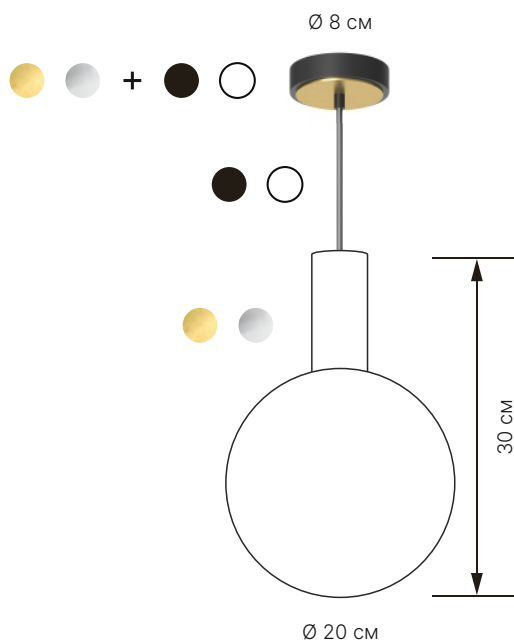

atris

Punct 20

Тип	подвесной
Размеры	Ø 20 см x В 30 см
Лампа	G4 5Вт

Материалы

Металл шлифованная латунь
шлифованная сталь

Провод черный
белый

Плафон сатиновое стекло

Кастомизация

Прикосновение к металлу без перчаток может вызвать появление пятен в местах контакта.

atris

Punct 20

Артикулы

Модель	Металл	Финишная отделка	Провод	Длина провода
PNC20	BR латунь	1 шлифованная	BL черный	8 80 см
	ST сталь	2 полированная	WH белый	2 200 см
		3 матированная		5 500 см
		4 вороненая		
PNC20	BR	1	BL	8
PNC20BR1BL8				