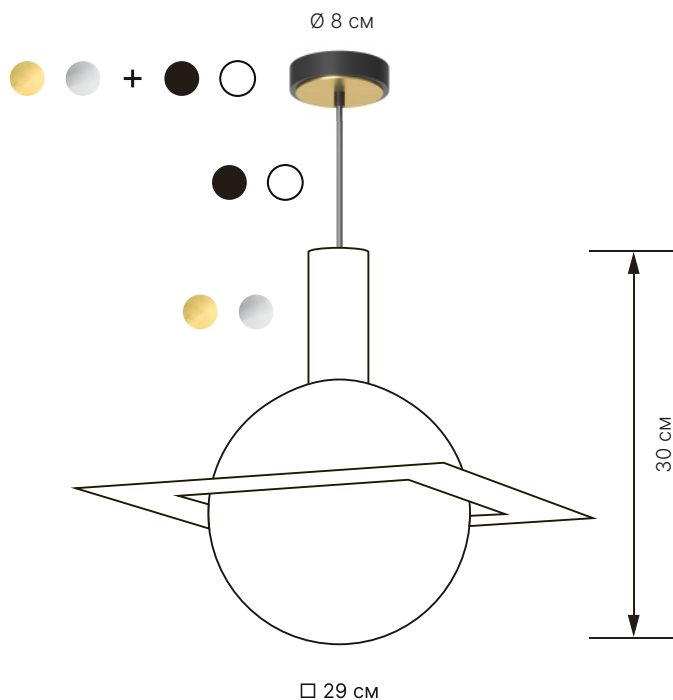

atris

Quad 20

Тип	подвесной
Размеры	□ 21 см x В 22 см
Лампа	G4 5Вт

Материалы

Металл шлифованная латунь
шлифованная сталь

Провод черный
белый

Плафон сатиновое стекло

Кастомизация

Латунь

Сталь

atris

Quad 30

Тип	подвесной
Размеры	□ 29 см x В 30 см
Лампа	G4 5Вт

Материалы

Металл шлифованная латунь
шлифованная сталь

Провод черный
белый

Прикосновение к металлу без перчаток может вызвать появление пятен в местах контакта.

atris

Quad 30

Артикулы

Модель	Металл	Финишная отделка	Провод	Длина провода
QUA30	BR латунь	1 шлифованная	BL черный	8 80 см
	ST сталь	2 полированная	WH белый	2 200 см
		3 матированная		5 500 см
		4 вороненая		
QUA30	BR	1	BL	8
QUA30BR1BL8				