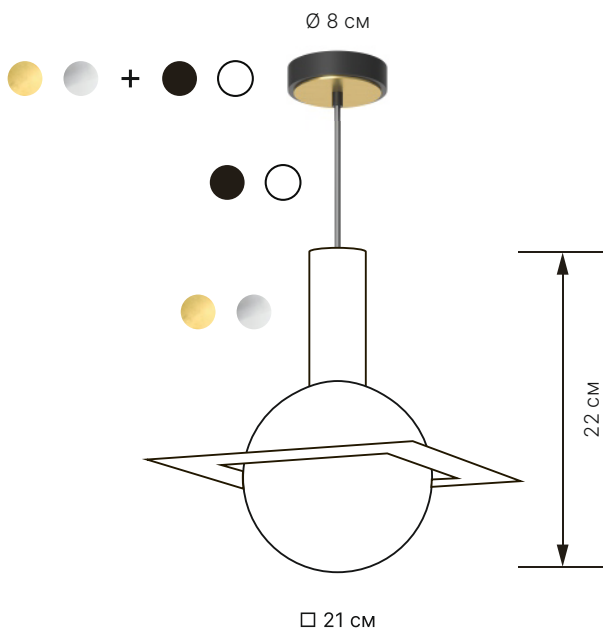

atris

Quad 20

Тип	подвесной
Размеры	□ 21 см x В 22 см
Лампа	G4 5Вт

Материалы

Металл шлифованная латунь
шлифованная сталь

Провод черный
белый

Плафон сатиновое стекло

Кастомизация

Прикосновение к металлу без перчаток может вызвать появление пятен в местах контакта.

atris

Quad 20

Артикулы

Модель	Металл	Финишная отделка	Провод	Длина провода			
QUA20	BR	латунь	BL	черный	8	80 см	
	ST	сталь	2	WH	белый	2	200 см
			3			матированная	5
			4	вороненая			
QUA20	BR	1	BL	8			
QUA20BR1BL8							

Латунь

Сталь

atris

Quad 30

Тип	подвесной
Размеры	□ 29 см x В 30 см
Лампа	G4 5Вт

Материалы

Металл шлифованная латунь
шлифованная сталь

Провод черный
белый