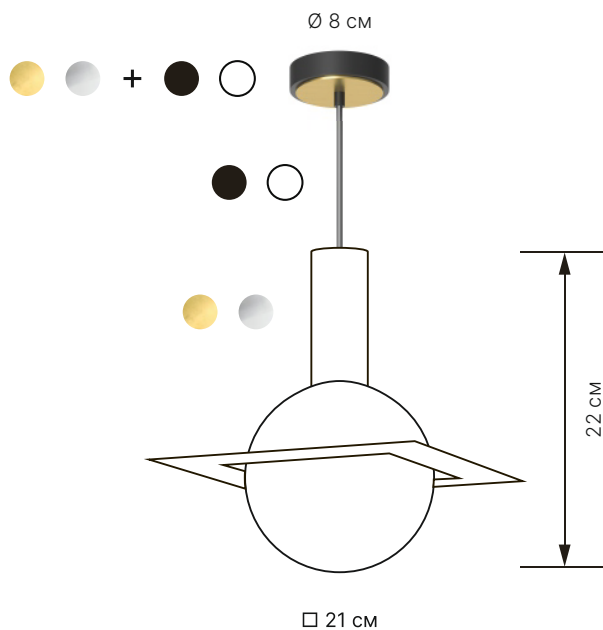

atris

Quad 20

Тип	подвесной
Размеры	□ 21 см x В 22 см
Лампа	G4 5Вт

Материалы

Металл шлифованная латунь
шлифованная сталь

Провод черный
белый

Плафон сатиновое стекло

Кастомизация

Прикосновение к металлу без перчаток может вызвать появление пятен в местах контакта.

atris

Quad 20

Артикулы

Модель	Металл	Финишная отделка	Провод	Длина провода			
QUA20	BR	латунь	BL	черный	8	80 см	
	ST	сталь	1	WH	белый	2	200 см
			3			матированная	5
			4	вороненая			
QUA20	BR	1	BL	8	QUA20BR1BL8		