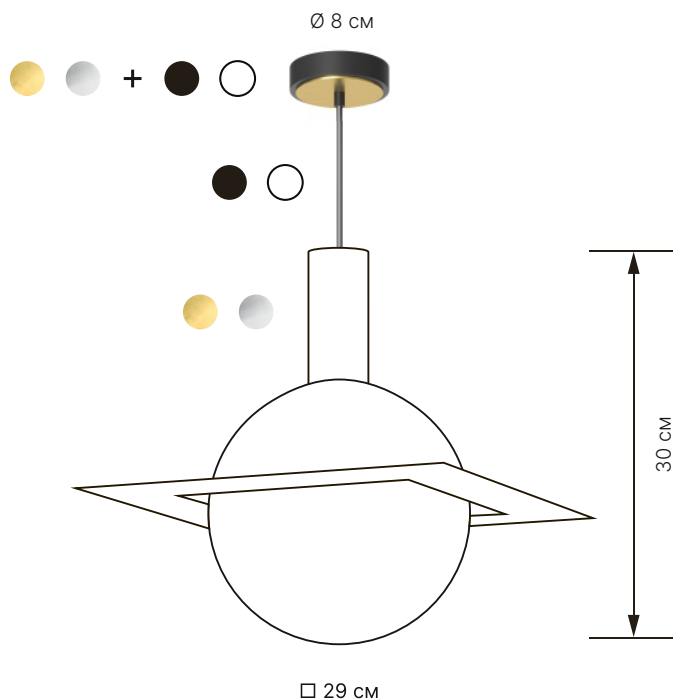

Уход

Металл не покрыт финишным слоем. Со временем медь и латунь будут менять свой облик, постепенно темнея и покрываясь патиной.

Прикосновение к металлу без перчаток может вызвать появление пятен в местах контакта.