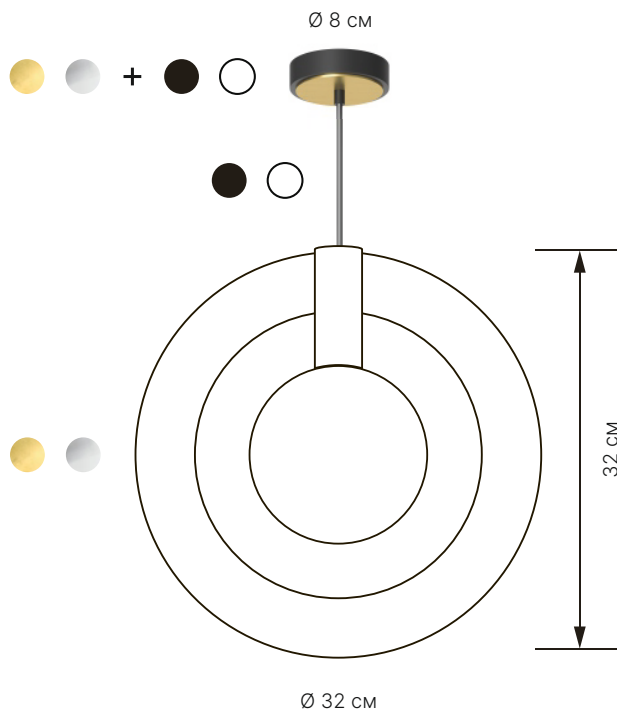

atris

Radius 32

Тип	подвесной
Размеры	Ø 32 см x В 32 см
Лампа	G4 5Вт

Материалы

Металл шлифованная латунь
шлифованная сталь

Провод черный
белый

Плафон сатиновое стекло

Кастомизация

Прикосновение к металлу без перчаток может вызвать появление пятен в местах контакта.

atris

Radius 32

Артикулы

Модель	Металл	Финишная отделка	Провод	Длина провода
RAD32	BR латунь	1 шлифованная	BL черный	8 80 см
	ST сталь	2 полированная	WH белый	2 200 см
		3 матированная		5 500 см
		4 вороненая		
RAD32	BR	1	BL	8
RAD32BR1BL8				