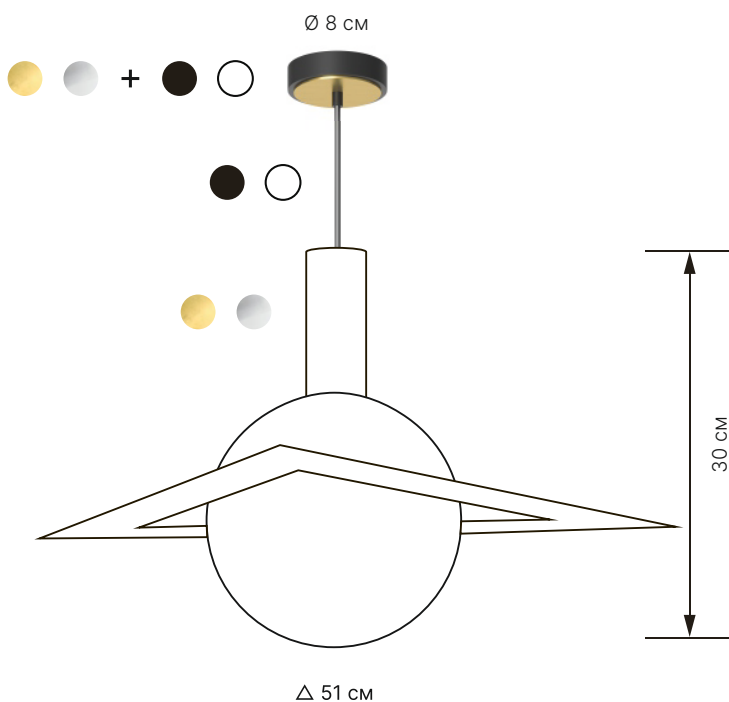

Уход

Металл не покрыт финишным слоем. Со временем медь и латунь будут менять свой облик, постепенно темнея и покрываясь патиной.

Прикосновение к металлу без перчаток может вызвать появление пятен в местах контакта.