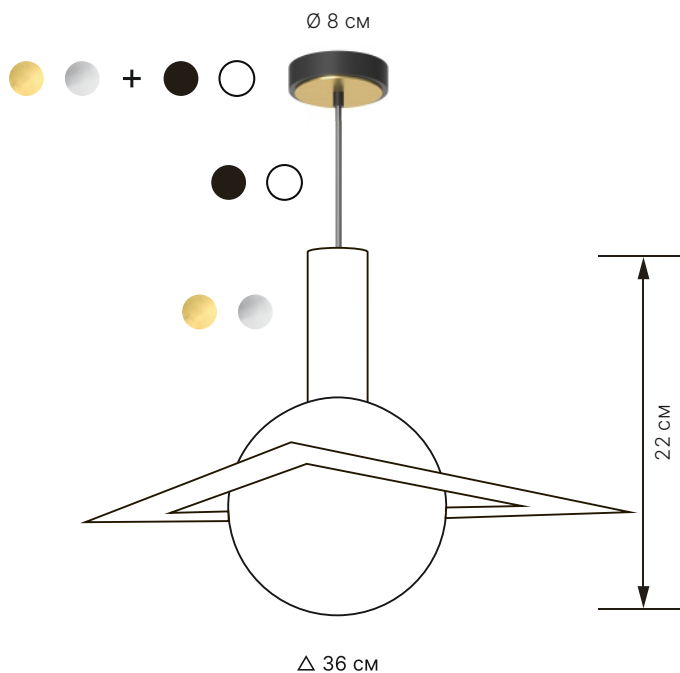

Уход

Металл не покрыт финишным слоем. Со временем медь и латунь будут менять свой облик, постепенно темнея и покрываясь патиной.

Прикосновение к металлу без перчаток может вызвать появление пятен в местах контакта.