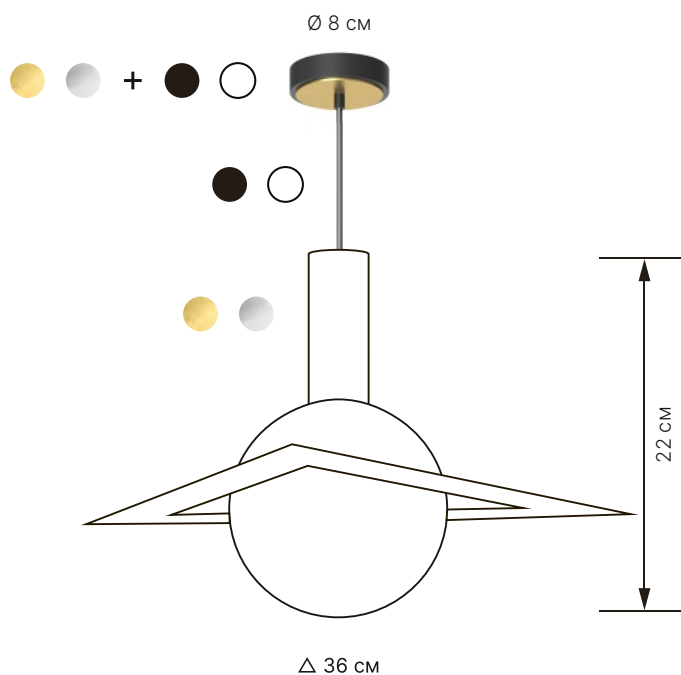

Уход

Металл не покрыт финишным слоем. Со временем медь и латунь будут менять свой облик, постепенно темнея и покрываясь патиной.

Прикосновение к металлу без перчаток может вызвать появление пятен в местах контакта.