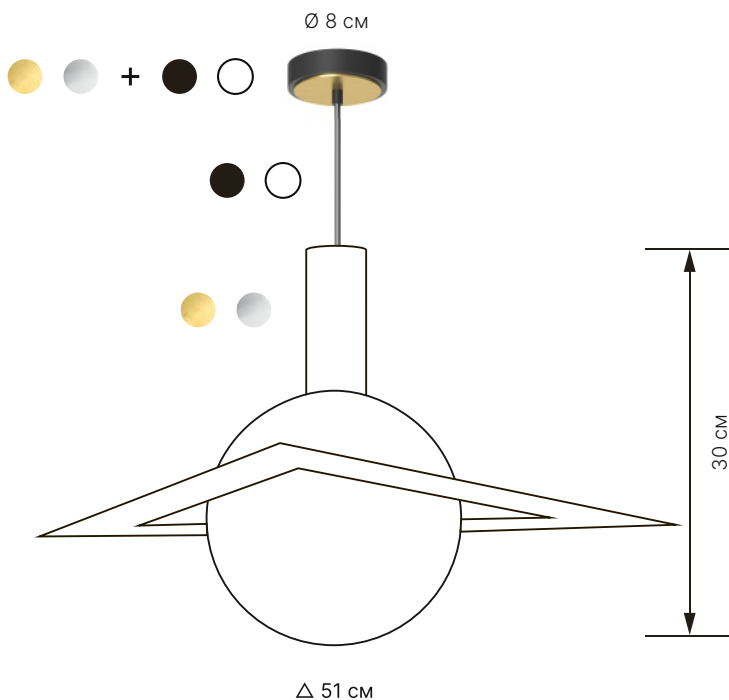

atris

Trig 50

Тип	подвесной
Размеры	△ 51 см x В 30 см
Лампа	G4 5Вт

Материалы

Металл шлифованная латунь
шлифованная сталь

Провод черный
белый

Плафон сатиновое стекло

Кастомизация

Прикосновение к металлу без перчаток может вызвать появление пятен в местах контакта.

atris

Trig 50

Артикулы

Модель	Металл	Финишная отделка	Провод	Длина провода
TRG50	BR латунь	1 шлифованная	BL черный	8 80 см
	ST сталь	2 полированная	WH белый	2 200 см
		3 матированная		5 500 см
		4 вороненая		
TRG50	BR	1	BL	8
TRG50BR1BL8				