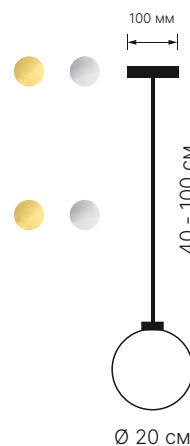

atris

Verti

Тип	потолочный
Размеры	Ø 20 x В 40 - 100 см
Лампа	G4 5Вт 3000К

Материалы

Металл шлифованная латунь
шлифованная сталь

Плафон сатиновое стекло

Кастомизация

Большинство наших изделий могут быть доработаны по индивидуальному заказу. Для получения дополнительной информации, пожалуйста, пишите на hello@atelieratris.ru

atris

Verti

Артикулы

Модель	Высота	Металл	Финишная отделка
VER	4 40 см	BR латунь	1 шлифованная
	6 60 см	ST сталь	2 полированная
	8 80 см		3 матированная
	1 100 см		4 вороненая
VER	4	BR	1

VER4BR1

Латунь

Сталь