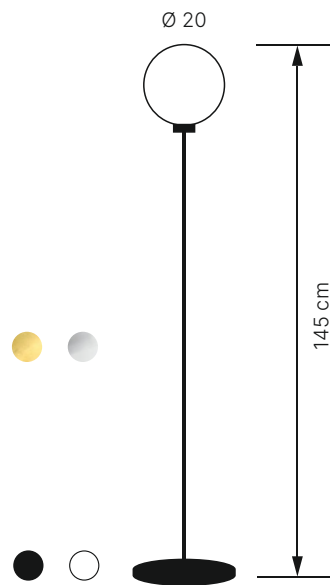

Уход

Металл не покрыт финишным слоем. Со временем медь и латунь будут менять свой облик, постепенно темнея и покрываясь патиной.

Прикосновение к металлу без перчаток может вызвать появление пятен в местах контакта.