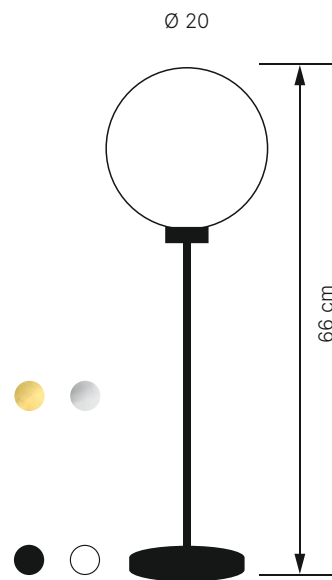

Уход

Металл не покрыт финишным слоем. Со временем медь и латунь будут менять свой облик, постепенно темнея и покрываясь патиной.

Прикосновение к металлу без перчаток может вызвать появление пятен в местах контакта.