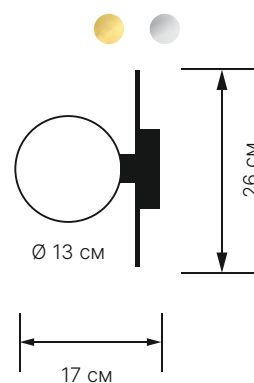

Уход

Металл не покрыт финишным слоем. Со временем медь и латунь будут менять свой облик, постепенно темнея и покрываясь патиной.

Прикосновение к металлу без перчаток может вызвать появление пятен в местах контакта.